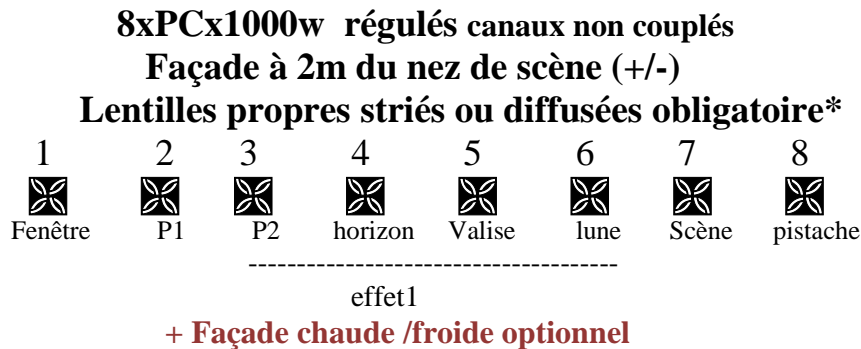

Optionnel
10
 Pare

Optionnel
11
 Pare

Espace scénique profondeur 4m minimum / Ouverture : 5m minimum

----- -Nez de scène-----